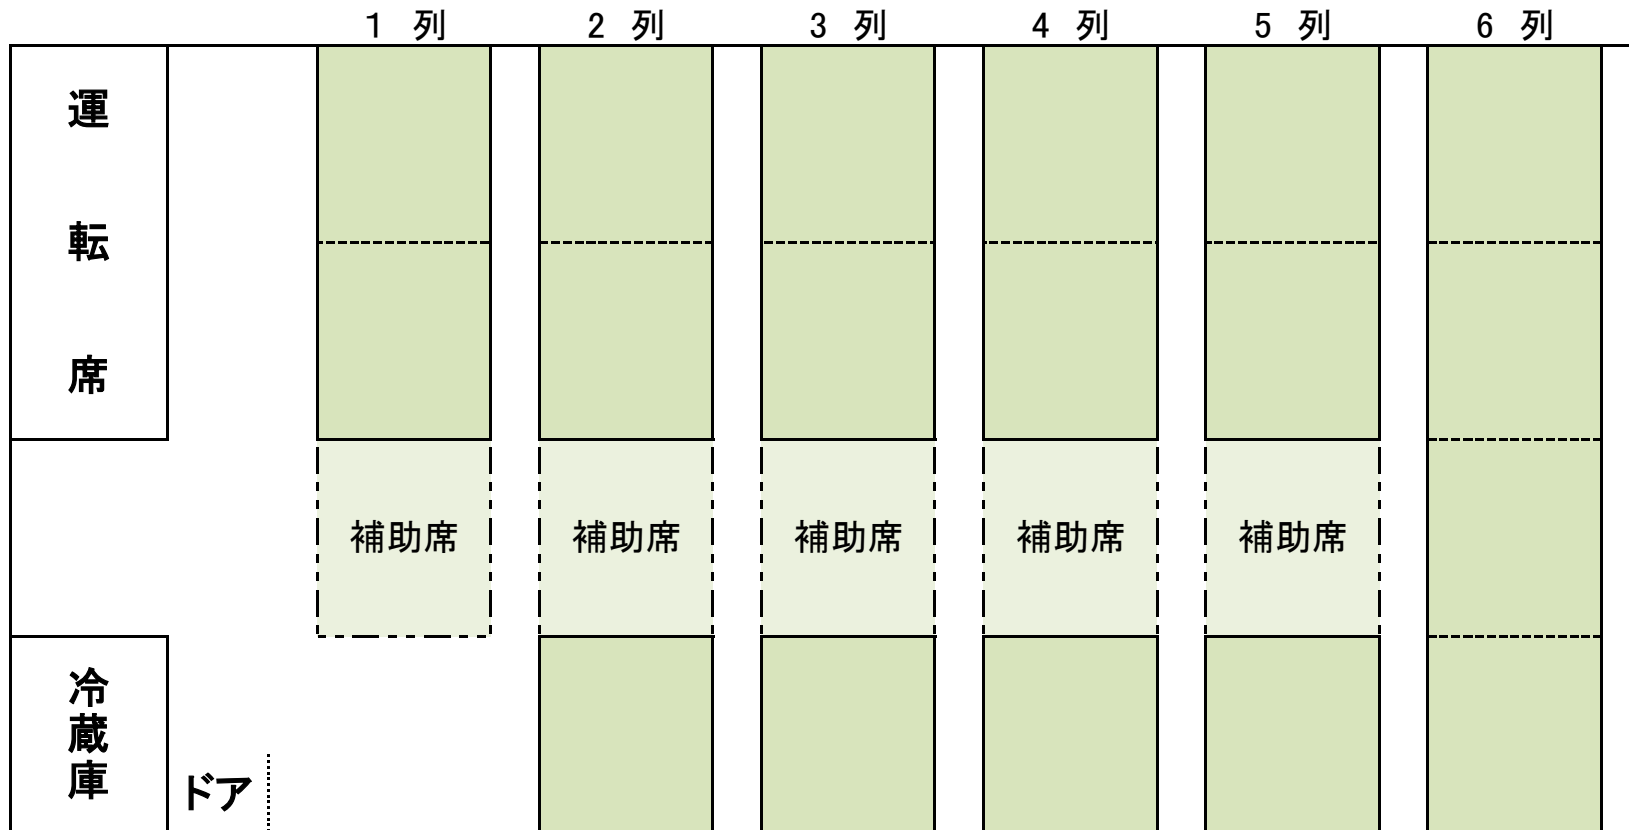

ト ラ マ ス は る か ぜ ツ ア ー

正座席18席／補助席5席

※ 安全のため、シートベルトの着用をお願い致します。