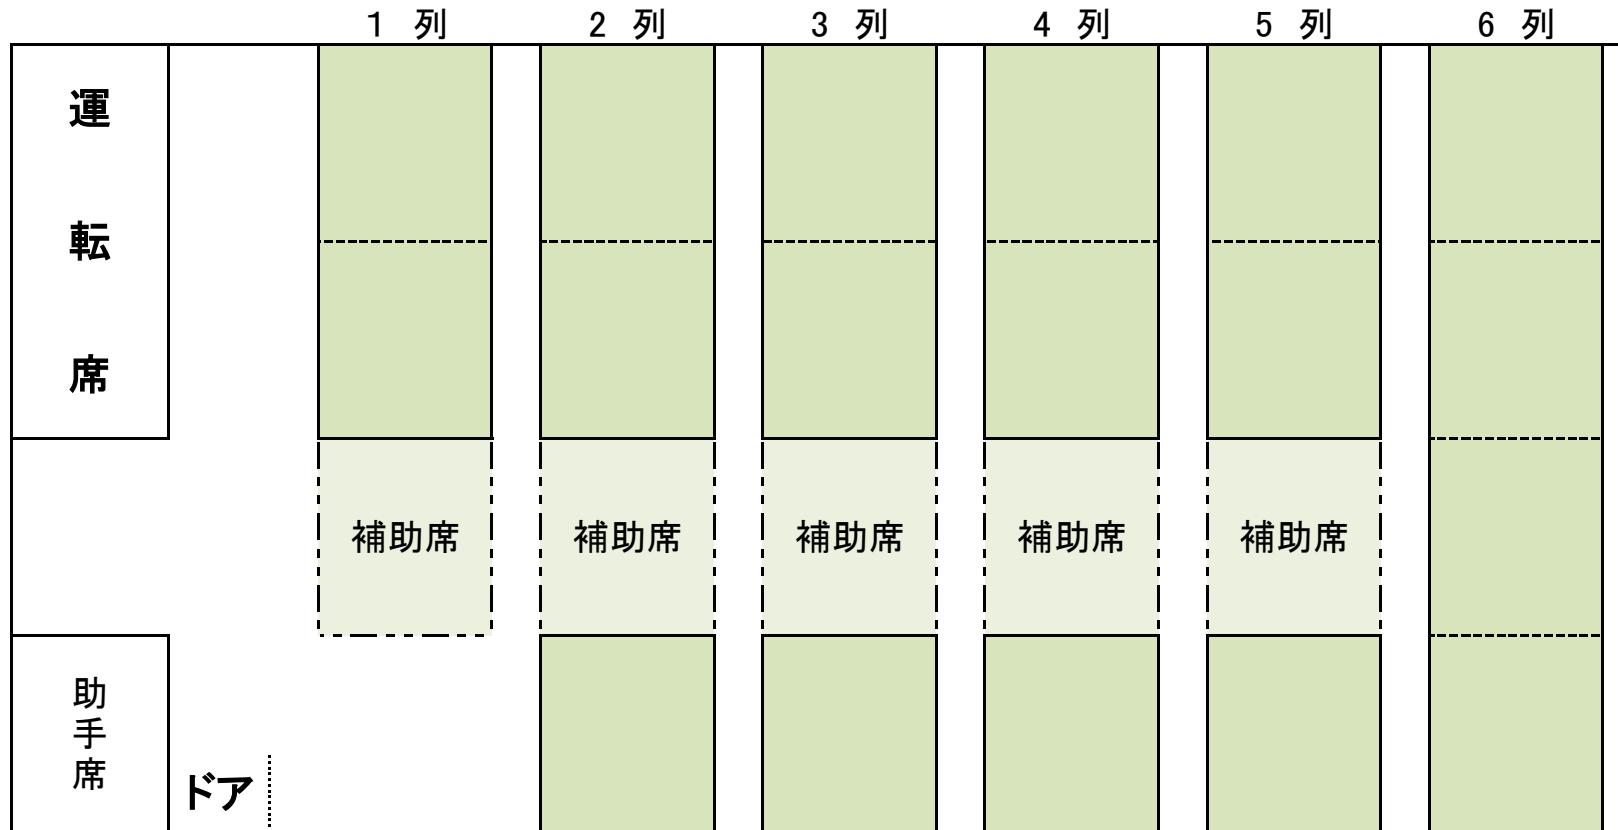

は る か ぜ ツ ア ー

正座席18席／補助席5席

※ 安全のため、シートベルトの着用をお願い致します。